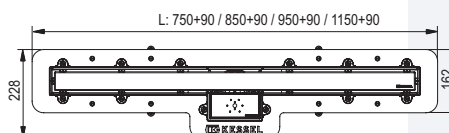

Prysznicowe odpływy liniowe *Linearis*, *Linearis Super60* i *Linearis Compact*, System 125

Wewnątrz budynków
Produkty

Wpusty System 125

Produkt	Wielk. nom.	Nr art.

Prysznicowy odpływ liniowy *Linearis Compact*

z pokrywą i ramą ze stali nierdzewnej (po odwróceniu pokrywy mogą zostać wklejone płytki), klasa K3.

z korpusem z ABS, DN 50,
odpływ boczny 2,5°, z syfonem,
wysokość zamknięcia wodnego 22 mm

przepustowość 30 l/min bez nadpiętrzenia
przepustowość 36 l/min z nadpiętrzeniem 10 mm
z nóżkami montażowymi.

300 mm	45 600.59
450 mm	45 600.60
550 mm	45 600.61
650 mm	45 600.62
750 mm	45 600.63
850 mm	45 600.64
950 mm	45 600.65
1050 mm	45 600.66
1150 mm	45 600.67

Prysznicowy odpływ liniowy *Linearis Super60* z tworzywa sztucznego, z pokrywą i ramą ze stali nierdzewnej.

Elementy zestawu to nasadka wpustu z ABS z okalającym kołnierzem do uszczelnienia płynnymi masami uszczelniającymi; z nóżkami montażowymi, z otworem rewizyjnym z powierzchnią do przyklejania płytek i systemem ryglowania, klasa K3.

z korpusem wpustu łazienkowego
„Der Ultraflache“ z ABS, DN 50,
Odpływ boczny 2,5°, wysokość zamknięcia
wodnego 30 mm, z syfonem,

przepustowość 66 l/min bez nadpiętrzenia
przepustowość 72 l/min z nadpiętrzeniem 10 mm

750 mm	45 700.83
850 mm	45 700.84
950 mm	45 700.85
1150 mm	45 700.87

Prysznicowy odpływ liniowy *Linearis* z tworzywa sztucznego, z pokrywą i ramą ze stali nierdzewnej. Elementy zestawu to: nasadka wpustu z ABS z okalającym kołnierzem do uszczelnienia płynnymi masami uszczelniającymi; z nóżkami montażowymi, z otworem rewizyjnym z powierzchnią do przyklejania płytek i systemem ryglowania, klasa K3.

z korpusem wpustu łazienkowego
„Der Ultraflache“ z ABS,
DN 50, odpływ boczny 2,5°, wysokość zamknięcia
wodnego 30 mm, z syfonem