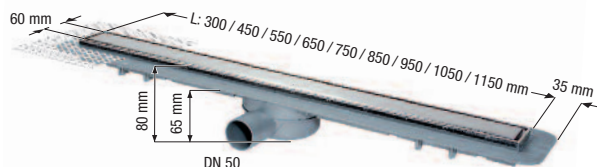

Prysznicowe odpływy liniowe *Linearis*, *Linearis Super60* i *Linearis Compact*, System 125

Wewnątrz budynków
Produkty

Wpusty System 125

Produkt	Wielk. nom.	Nr art.

Prysznicowy odpływ liniowy *Linearis Compact*

z pokrywą i ramą ze stali nierdzewnej (po odwróceniu pokrywy mogą zostać wklejone płytki), klasa K3.

z korpusem z ABS, DN 50,
odpływ boczny 2,5°, z syfonem,
wysokość zamknięcia wodnego 22 mm

przepustowość 30 l/min bez nadpiętrzenia
przepustowość 36 l/min z nadpiętrzeniem 10 mm
z nóżkami montażowymi.

300 mm	45 600.59
450 mm	45 600.60
550 mm	45 600.61
650 mm	45 600.62
750 mm	45 600.63
850 mm	45 600.64
950 mm	45 600.65
1050 mm	45 600.66
1150 mm	45 600.67

Prysznicowy odpływ liniowy *Linearis Super60* z tworzywa sztucznego, z pokrywą i ramą ze stali nierdzewnej.

Elementy zestawu to nasadka wpustu z ABS z okalającym kołnierzem do uszczelnienia płynnymi masami uszczelniającymi; z nóżkami montażowymi, z otworem rewizyjnym z powierzchnią do przyklejania płytek i systemem ryglowania, klasa K3.