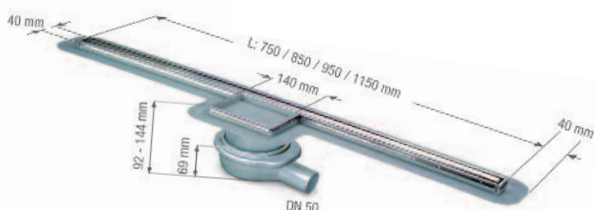

300 mm	45 600.59
450 mm	45 600.60
550 mm	45 600.61
650 mm	45 600.62
750 mm	45 600.63
850 mm	45 600.64
950 mm	45 600.65
1050 mm	45 600.66
1150 mm	45 600.67

Prysznicowy odpływ liniowy *Linearis Super60* z tworzywa sztucznego, z pokrywą i ramą ze stali nierdzewnej.

Elementy zestawu to nasadka wpustu z ABS z okalającym kołnierzem do uszczelnienia płynnymi masami uszczelniającymi; z nóżkami montażowymi, z otworem rewizyjnym z powierzchnią do przyklejania płytek i systemem ryglowania, klasa K3.

z korpusem wpustu łazienkowego
„Der Ultraflache“ z ABS, DN 50,
Odpływ boczny 2,5°, wysokość zamknięcia
wodnego 30 mm, z syfonem,

przepustowość 66 l/min bez nadpiętrzenia
przepustowość 72 l/min z nadpiętrzeniem 10 mm

750 mm	45 700.83
850 mm	45 700.84
950 mm	45 700.85
1150 mm	45 700.87

Prysznicowy odpływ liniowy *Linearis* z tworzywa sztucznego, z pokrywą i ramą ze stali nierdzewnej. Elementy zestawu to: nasadka wpustu z ABS z okalającym kołnierzem do uszczelnienia płynnymi masami uszczelniającymi; z nóżkami montażowymi, z otworem rewizyjnym z powierzchnią do przyklejania płytek i systemem ryglowania, klasa K3.