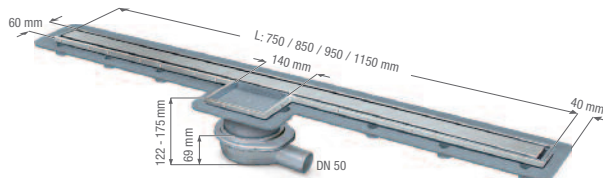

z korpusem wpustu łazienkowego
„Der Ultraflache“ z ABS, DN 50,
Odpływ boczny 2,5°, wysokość zamknięcia
wodnego 30 mm, z syfonem,

przepustowość 66 l/min bez nadpiętrzenia
przepustowość 72 l/min z nadpiętrzeniem 10 mm

750 mm	45 700.83
850 mm	45 700.84
950 mm	45 700.85
1150 mm	45 700.87