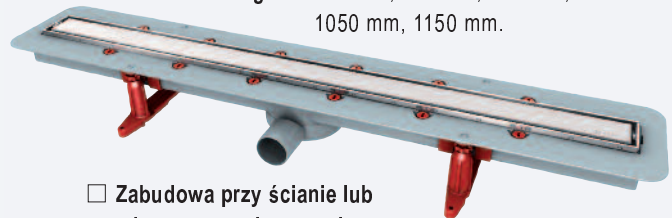

Odpiły liniowe *Linearis Compact*

Minimalna głębokość zabudowy

Odpiływ prysznicowy,
System 125
Linearis Compact
strona W30

80
mm

Wysokość zabudowy do kołnierza **tylko 65 mm!**

- Zabudowa przy ścianie lub od strony pomieszczenia**
Przy zabudowie od strony ściany nóżki mogą zostać skrócone po lewej lub po prawej stronie.

NOWOŚĆ

Odpiły liniowe *Linearis Comfort*

Minimalna głębokość zabudowy

Odpiływ prysznicowy,
System 125
Linearis Comfort
strona W29

93
mm

Wysokość zabudowy do kołnierza **tylko 85 mm!**

- Rama i nasada regulowane na wysokość.** Dopasowanie do wysokości podłogi od 8 do 22 mm

- Wzorowa higiena**
gładka i łatwa do czyszczenia powierzchnia zapewnia efekt samoczyszczenia

- Długości:** 750 mm, 850 mm, 950 mm, 1050 mm, 1150 mm.

- Zabudowa przy ścianie lub od strony pomieszczenia**
W przypadku zabudowy przy ścianie nóżki można dowolnie odchylić.

- Seryjne blokowanie pokrywy**

- Nadaje się do stosowania w przypadku kamienia naturalnego do grubości 20 mm.**

- Pokrywę można odwrócić i wykleić płytkami**

- Opcjonalnie Multistop**
zabezpieczenie przed nieprzyjemnymi zapachami, pianą i robactwem