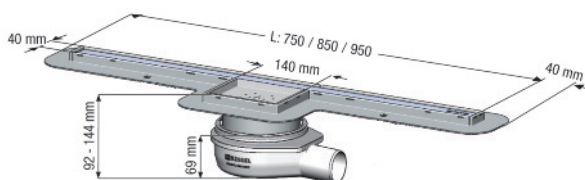

z otworem rewizyjnym z powierzchnią do wklejenia
płytki i systemem ryglowania

z korpusem wpustu „Der Ultraflache” DN50
z ABS, odpływ boczny 2,5°
wysokość zamknięcia wodnego 30 mm,
z syfonem,
przepustowość 24 l/min z nadpiętrzeniem 10 mm,
z nóżkami montażowymi.

750 mm	45 700.73B
850 mm	45 700.74B
950 mm	45 700.75B