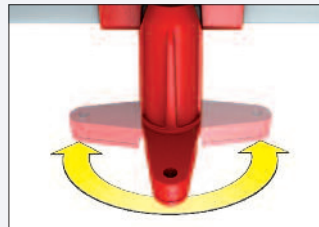

NOWOŚĆ

Odpiły liniowe *Linearis Comfort*

Minimalna głębokość zabudowy

Odpiływ prysznicowy,
System 125
Linearis Comfort
strona W29

93
mm

Wysokość zabudowy do kołnierza **tylko 85 mm!**

- Rama i nasada regulowane na wysokość.** Dopasowanie do wysokości podłogi od 8 do 22 mm

- Wzorowa higiena**
gładka i łatwa do czyszczenia powierzchnia zapewnia efekt samoczyszczenia

- Długości:** 750 mm, 850 mm, 950 mm, 1050 mm, 1150 mm.

- Zabudowa przy ścianie lub od strony pomieszczenia**
W przypadku zabudowy przy ścianie nóżki można dowolnie odchylić.