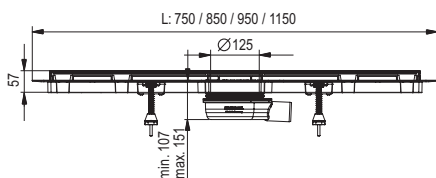

300 mm	45 600.59
450 mm	45 600.60
550 mm	45 600.61
650 mm	45 600.62
750 mm	45 600.63
850 mm	45 600.64
950 mm	45 600.65
1050 mm	45 600.66
1150 mm	45 600.67

Prysznicowy odpływ liniowy *Linearis Super60* z tworzywa sztucznego, z pokrywą i ramą ze stali nierdzewnej.

750 mm	45 700.83
850 mm	45 700.84
950 mm	45 700.85
1150 mm	45 700.87

Prysznicowy odpływ liniowy *Linearis* z tworzywa sztucznego, z pokrywą i ramą ze stali nierdzewnej. Elementy zestawu to: nasadka wpustu z ABS z okalającym kołnierzem do uszczelnienia płynnymi masami uszczelniającymi; z nóżkami montażowymi, z otworem rewizyjnym z powierzchnią do przyklejania płytek i systemem ryglowania, klasa K3.